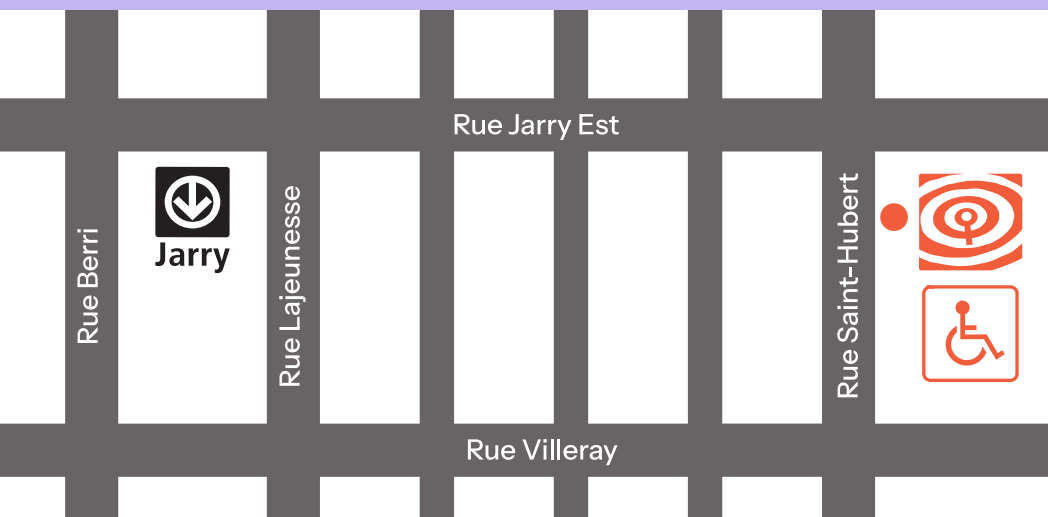

Nous remercions
chaleureusement nos
bailleurs de fonds.

Centraide
du Grand Montréal

Ministère de la Santé
et des Services
sociaux

Québec